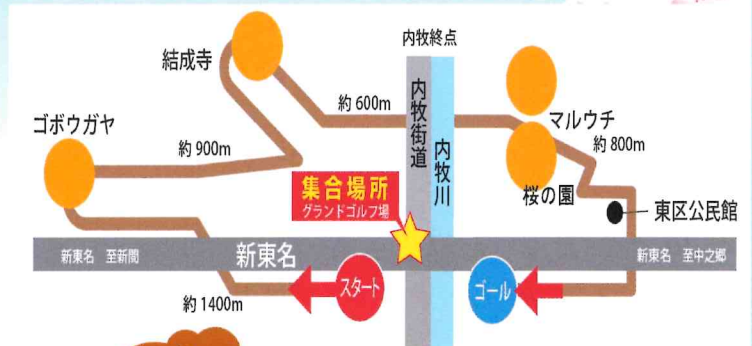

第8回

350本超えの桜!

内牧桜ウォーク

大会

【集合場所】

内牧グランドゴルフ場

9:00集合

3/30 日

小雨決行

9:20 ころ 和乃音・結太鼓

11:20 ころ 静岡市民バンド
コンセール・リベルテ
美和中吹奏楽部(有志)

12:30 ころ 大抽選会